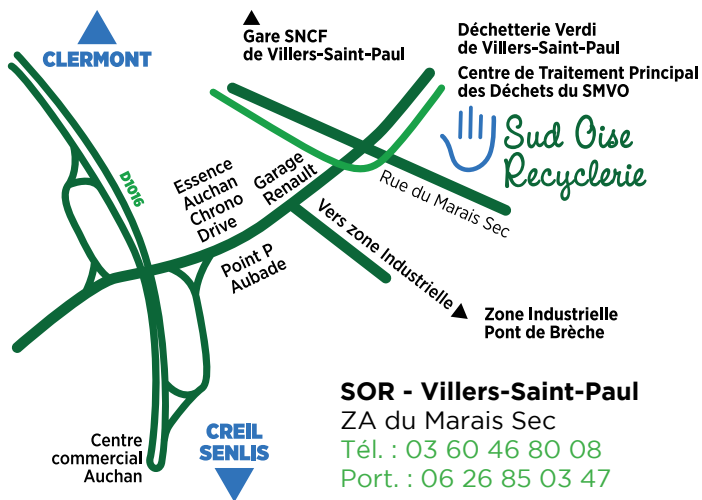

Sud Oise  
Recyclerie

PORTE  
OUVERTE  
**SPÉCIALE**

Hiver

BONS PLANS DE FIN D'ANNÉE

**SAMEDI 7**  
DÉCEMBRE  
**2019**

[www.sorecyclerie.fr](http://www.sorecyclerie.fr)

[/Sud Oise Recyclerie](https://www.facebook.com/SudOiseRecyclerie)