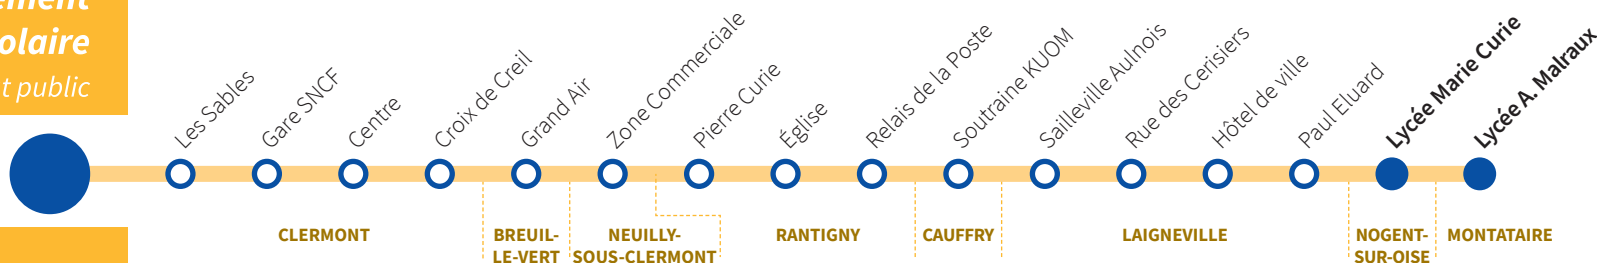

LES SCOLAIRES

CLERMONT

BREUIL-LE-VERT

NEULLY-SOUS-CLERMONT

Collège Jacques Prévert

RANTIGNY

CAUFFRY

LAIGNEVILLE

NOGENT-SUR-OISE

Lycée Marie Curie

MONTATAIRE

Lycée André Malraux

Circule uniquement
en période scolaire
accessible à tout public

Montataire

DU LUNDI AU VENDREDI

UNIQUEMENT EN PÉRIODE SCOLAIRE

Code course	22834	22836	22835	
CLERMONT	Les Sables	06:58	-	07:11
	Gare SNCF	07:02	-	07:15
	Centre	07:05	-	07:18
	Croix de Creil	07:07	-	07:20
BREUIL-LE-VERT	Grand Air	07:08	-	07:21
NEULLY-SOUS-CLERMONT	Zone Commerciale	07:10	-	07:23
	Pierre Curie	07:14	-	07:27
RANTIGNY	Église	07:15	-	07:28
	Relais de la Poste	07:16	07:04	-
CAUFFRY	Soutraine KUOM	07:19	07:08	-
	Sailleville Aulnois	07:23	07:12	-
LAIGNEVILLE	Rue des Cerisiers	07:24	07:13	-
	Hôtel de ville	07:26	07:15	-
	Paul Eluard	07:27	07:16	-
NOGENT-SUR-OISE	Lycée Marie Curie	-	07:25	07:45
MONTATAIRE	Lycée André Malraux	07:40	-	-

Des modifications mineures pourront être faites sur les horaires,
merci de vous rendre régulièrement sur le site www.oise-mobilite.fr > rubrique horaires.

Cette ligne ne circule pas pendant les vacances scolaires :

- du 23 octobre au 7 novembre 2021 inclus
- du 5 février au 20 février 2022 inclus
- du 18 décembre 2021 au 2 janvier 2022 inclus
- du 9 avril au 24 avril 2022 inclus
- vacances d'été à partir du 6 juillet 2022

Titres de transport

La validation est obligatoire !
Pour être en règle, validez votre titre à chaque montée dans le car.

Si votre carte est perdue ou abîmée, vous pouvez en faire un duplicata en ligne sur le site d'Oise Mobilité ou en agence KO2. Les frais de l'opération s'élèvent à 8 €.

COLLÉGIEN OU LYCÉEN

Abonnement scolaire **Gratuit** 1 A/R par jour toute l'année sur le trajet domicile - établissement scolaire

➤ **Frais de gestion annuelle gratuits**

➤ **Modalités d'inscription**

en ligne sur www.oise-mobilite.fr ou sur le formulaire d'inscription disponible auprès de votre établissement scolaire ou de KO2.

TOUT PUBLIC

VOYAGES OCCASIONNELS

1 voyage de 2 h sur le Réseau Oise, correspondances comprises

Billet unitaire* **1 €** **Carnet 10 voyages*** **10 €**

➤ **Où acheter mon titre de transport ?** à bord des cars **ou** par SMS, envoyez « CAR » au 93 060 (billet unitaire uniquement) **ou** sur les bornes de rechargement (BRC) **ou** via l'application M Ticket (QR code)

VOYAGES RÉGULIERS

Voyages illimités sur toutes les lignes du Réseau Oise

Abonnement* mensuel **30 €** **Abonnement* annuel** **300 €**

* validité : glissant à la validation
** valable pour les moins de 26 ans, plus de 65 ans, titulaires de la carte mobilité inclusion CMI, bénéficiaires du tarif « coup de Pouce » et aux usagers du train sur présentation au conducteur d'un abonnement mensuel TER

Abonnement* mens. réduit** **10 €** **Abonnement* annuel réduit**** **100 €**

➤ **Où recharger mon pass ?** à bord des cars **ou** à l'agence Keolis Oise à Senlis **ou** sur la e-boutique de www.oise-mobilite.fr

Abonnement annuel - 26 ans **Gratuit** Valable 1 année scolaire, pour une utilisation illimitée du Réseau pendant les vacances scolaires et le week-end.

Abo. annuel étudiant boursier **Gratuit** Utilisation illimitée du Réseau Oise durant 1 an, valable sur l'année scolaire (dont week-end et vacances scolaires).

➤ **Chargé à bord sur présentation d'un justificatif**, sans aucune démarche pour les inscrits aux transports scolaires