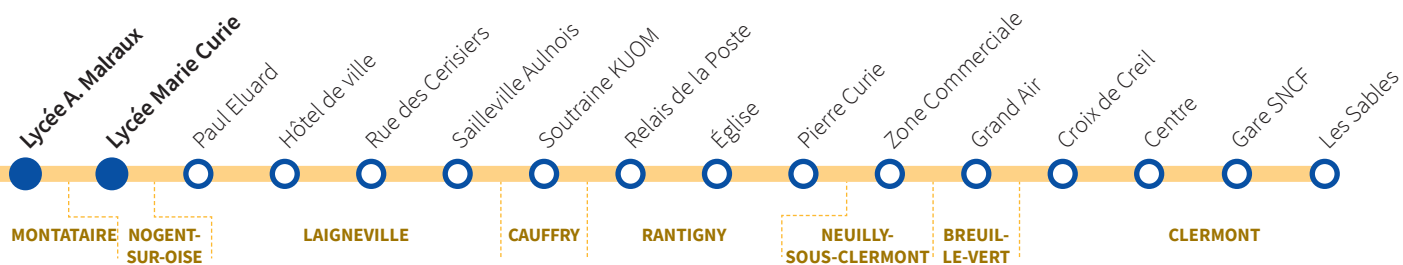

Des modifications mineures pourront être faites sur les horaires, merci de vous rendre régulièrement sur le site www.oise-mobilite.fr > rubrique horaires.

Cette ligne ne circule pas pendant les vacances scolaires :

- du 23 octobre au 7 novembre 2021 inclus
- du 5 février au 20 février 2022 inclus
- du 18 décembre 2021 au 2 janvier 2022 inclus
- du 9 avril au 24 avril 2022 inclus
- vacances d'été à partir du 6 juillet 2022

INFORMATIONS PRATIQUES

horaires, itinéraires, réclamations...

oise MOBILITÉ
Simplifiez vos déplacements

oise-mobilite.fr
0 970 150 150

Flashez-moi

ALERTES INFO TRAFIC

Alertes perturbations de
votre ligne par SMS ou mail

Inscription gratuite :
oise-mobilite.fr
> Mon espace

CARTOGRAPHIE

Retrouvez la carte de
notre réseau en scannant
ce QR code

AUTRES INFORMATIONS

abonnement, objets perdus, suggestions...

Gare routière de Senlis
5 B, place de la Gare - 60300 Senlis
Tél : 03 44 53 93 69
ko2@keolis.com
www.keolis-oise.com

Courses accessibles au PMR

Il est conseillé d'appeler l'agence au 03 44 53 93 69.